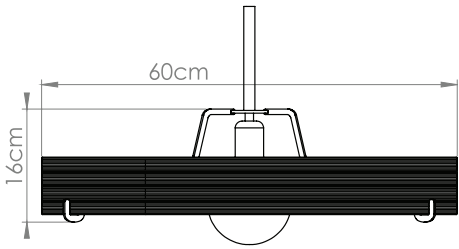

Color options:

Custom colors available

Photo by Yoav Gurin

**LOUIS 110**

Dim: Diameter 110 cm, H - 17 cm

**LOUIS 80**

Dim: Diameter 80 cm, H - 17 cm

**LOUIS 60**

Dim: Diameter 60 cm, H - 16 cm

**LOUIS 40**

Dim: Diameter 40 cm, H - 15 cm

**LOUIS 20**

Dim: Diameter 20 cm, H - 13 cm