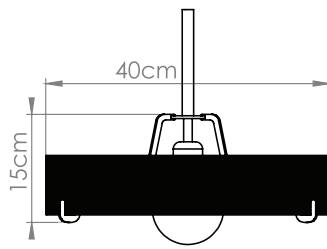

Color options:

Custom colors available

Photo by Yoav Gurin

**LOUIS 110**

Dim: Diameter 110 cm, H - 17 cm

**LOUIS 80**

Dim: Diameter 80 cm, H - 17 cm

**LOUIS 60**

Dim: Diameter 60 cm, H - 16 cm

**LOUIS 40**

Dim: Diameter 40 cm, H - 15 cm

**LOUIS 20**

Dim: Diameter 20 cm, H - 13 cm