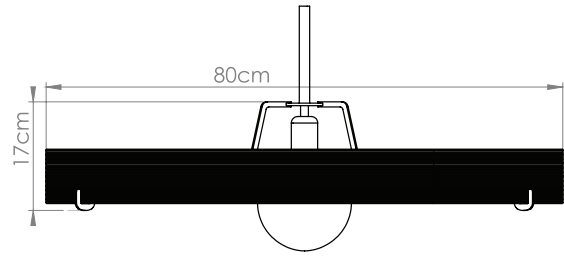

Color options:

Custom colors available

Photo by Yoav Gurin

**LOUIS 110**

Dim: Diameter 110 cm, H - 17 cm

**LOUIS 80**

Dim: Diameter 80 cm, H - 17 cm

**LOUIS 60**

Dim: Diameter 60 cm, H - 16 cm

**LOUIS 40**

Dim: Diameter 40 cm, H - 15 cm

**LOUIS 20**

Dim: Diameter 20 cm, H - 13 cm