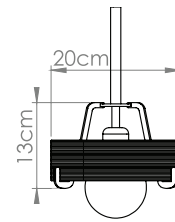

Color options:

Custom colors available

Photo by Yoav Gurin

**LOUIS 110**

Dim: Diameter 110 cm, H - 17 cm

**LOUIS 80**

Dim: Diameter 80 cm, H - 17 cm

**LOUIS 60**

Dim: Diameter 60 cm, H - 16 cm

**LOUIS 40**

Dim: Diameter 40 cm, H - 15 cm

**LOUIS 20**

Dim: Diameter 20 cm, H - 13 cm