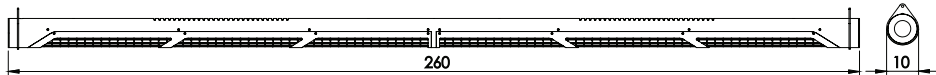

Metro 240 cm: 48w, cri 80, 3000k, 5160Lm
Metro 240 cm: 90w, cri 80, 3000k, 9800Lm