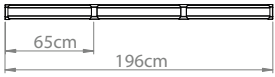

Color options:

Custom colors available

Basic 65 cm: 36w, cri 80, 3000k, 3600Lm
 Basic 65 cm: 68w, cri 80, 3000k, 6870Lm

Basic 125 cm: 75w, cri 80, 3000k, 7685Lm
 Basic 125 cm: 150w, cri 80, 3000k, 14600Lm