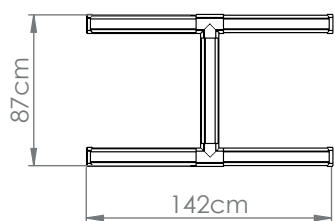

Color options:

Ladder 65 cm: 60w, cri 80, 3000k, 6020Lm
 Ladder 65 cm: 114w, cri 80, 3000k, 11450Lm

Ladder 165 cm: 153w, cri 80, 3000k, 15855Lm
 Ladder 165 cm: 313w, cri 80, 3000k, 30050Lm

Ladder 125 cm: 135w, cri 80, 3000k, 12800Lm
 Ladder 125 cm: 285w, cri 80, 3000k, 24335Lm

Ladder 185 cm: 181w, cri 80, 3000k, 19600Lm
 Ladder 185 cm: 370w, cri 80, 3000k, 37220Lm