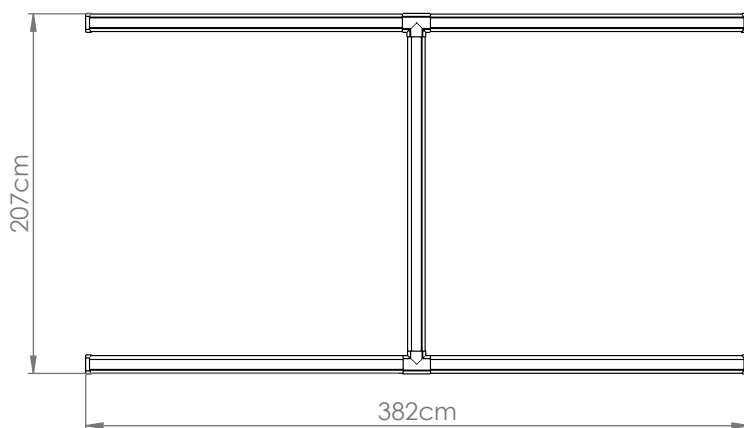

Color options:

Ladder 65 cm: 60w, cri 80, 3000k, 6020Lm
 Ladder 65 cm: 114w, cri 80, 3000k, 11450Lm

Ladder 165 cm: 153w, cri 80, 3000k, 15855Lm
 Ladder 165 cm: 313w, cri 80, 3000k, 30050Lm

Ladder 125 cm: 135w, cri 80, 3000k, 12800Lm
 Ladder 125 cm: 285w, cri 80, 3000k, 24335Lm

Ladder 185 cm: 181w, cri 80, 3000k, 19600Lm
 Ladder 185 cm: 370w, cri 80, 3000k, 37220Lm