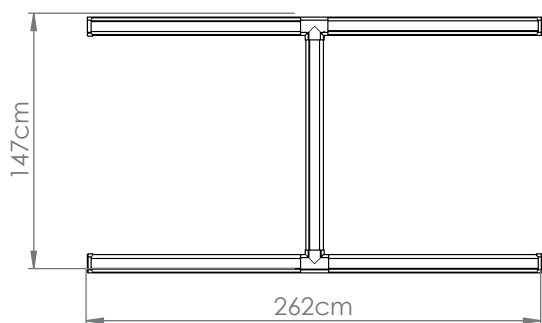

Color options:

Ladder 65 cm: 60w, cri 80, 3000k, 6020Lm
 Ladder 65 cm: 114w, cri 80, 3000k, 11450Lm

Ladder 165 cm: 153w, cri 80, 3000k, 15855Lm
 Ladder 165 cm: 313w, cri 80, 3000k, 30050Lm

Ladder 125 cm: 135w, cri 80, 3000k, 12800Lm
 Ladder 125 cm: 285w, cri 80, 3000k, 24335Lm

Ladder 185 cm: 181w, cri 80, 3000k, 19600Lm
 Ladder 185 cm: 370w, cri 80, 3000k, 37220Lm