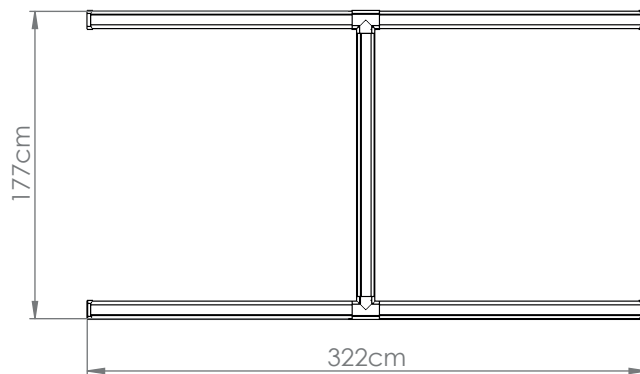

Color options:

Ladder 65 cm: 60w, cri 80, 3000k, 6020Lm
 Ladder 65 cm: 114w, cri 80, 3000k, 11450Lm

Ladder 165 cm: 153w, cri 80, 3000k, 15855Lm
 Ladder 165 cm: 313w, cri 80, 3000k, 30050Lm

Ladder 125 cm: 135w, cri 80, 3000k, 12800Lm
 Ladder 125 cm: 285w, cri 80, 3000k, 24335Lm

Ladder 185 cm: 181w, cri 80, 3000k, 19600Lm
 Ladder 185 cm: 370w, cri 80, 3000k, 37220Lm