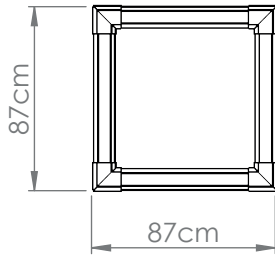

Color options:

Custom colors available

Square 65 cm: 48w, cri 80, 3000k, 4815Lm
Square 65 cm: 90w, cri 80, 3000k, 9160Lm

Square 125 cm: 100w, cri 80, 3000k, 10250Lm
Square 125 cm: 205w, cri 80, 3000k, 19470Lm

Square 185 cm: 157w, cri 80, 3000k, 15680Lm
Square 185 cm: 320w, cri 80, 3000k, 29775Lm

Square 155 cm: 125w, cri 80, 3000k, 12685Lm
Square 155 cm: 250w, cri 80, 3000k, 24050Lm