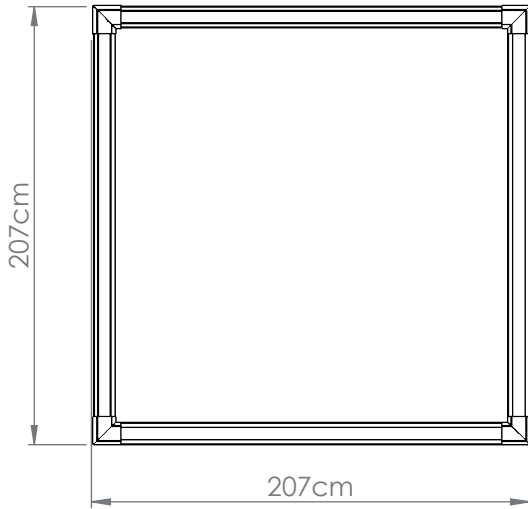

Color options:

Custom colors available

Square 65 cm: 48w, cri 80, 3000k, 4815Lm
Square 65 cm: 90w, cri 80, 3000k, 9160Lm

Square 125 cm: 100w, cri 80, 3000k, 10250Lm
Square 125 cm: 205w, cri 80, 3000k, 19470Lm

Square 185 cm: 157w, cri 80, 3000k, 15680Lm
Square 185 cm: 320w, cri 80, 3000k, 29775Lm

Square 155 cm: 125w, cri 80, 3000k, 12685Lm
Square 155 cm: 250w, cri 80, 3000k, 24050Lm