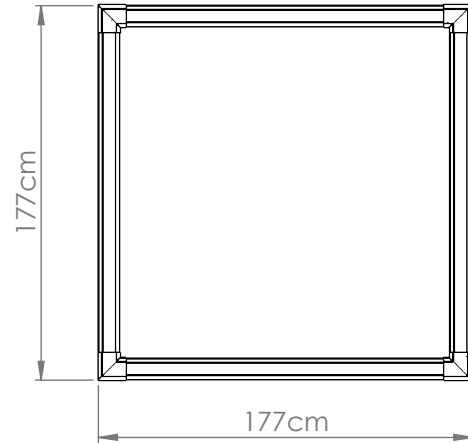

Color options:

Custom colors available

Square 65 cm: 48w, cri 80, 3000k, 4815Lm
Square 65 cm: 90w, cri 80, 3000k, 9160Lm

Square 125 cm: 100w, cri 80, 3000k, 10250Lm
Square 125 cm: 205w, cri 80, 3000k, 19470Lm

Square 185 cm: 157w, cri 80, 3000k, 15680Lm
Square 185 cm: 320w, cri 80, 3000k, 29775Lm

Square 155 cm: 125w, cri 80, 3000k, 12685Lm
Square 155 cm: 250w, cri 80, 3000k, 24050Lm