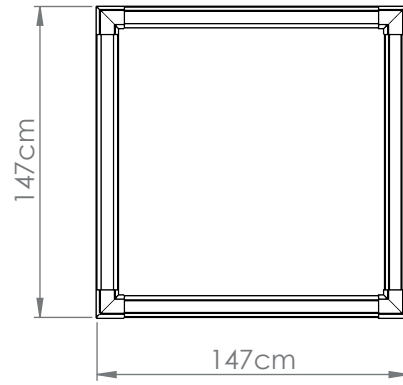

Color options:

Custom colors available

Square 65 cm: 48w, cri 80, 3000k, 4815Lm
Square 65 cm: 90w, cri 80, 3000k, 9160Lm

Square 125 cm: 100w, cri 80, 3000k, 10250Lm
Square 125 cm: 205w, cri 80, 3000k, 19470Lm

Square 185 cm: 157w, cri 80, 3000k, 15680Lm
Square 185 cm: 320w, cri 80, 3000k, 29775Lm

Square 155 cm: 125w, cri 80, 3000k, 12685Lm
Square 155 cm: 250w, cri 80, 3000k, 24050Lm