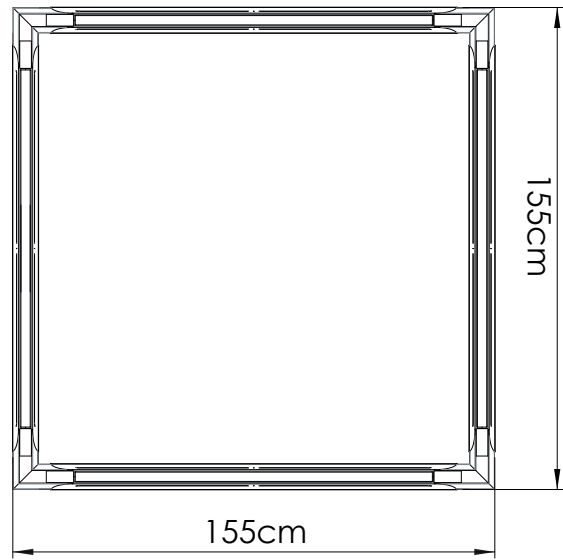

Color options:

Custom colors available

Omega Square 100 cm: 48.5w, cri 80, 3000k, 4815Lm
 Omega Square 100 cm: 91.5w, cri 80, 3000k, 9160Lm

Omega Square 155 cm: 97w, cri 80, 3000k, 9632Lm
 Omega Square 155 cm: 182.5w, cri 80, 3000k, 18323Lm

Omega Square 127 cm: 73w, cri 80, 3000k, 7252Lm
 Omega Square 127 cm: 137w, cri 80, 3000k, 13742Lm