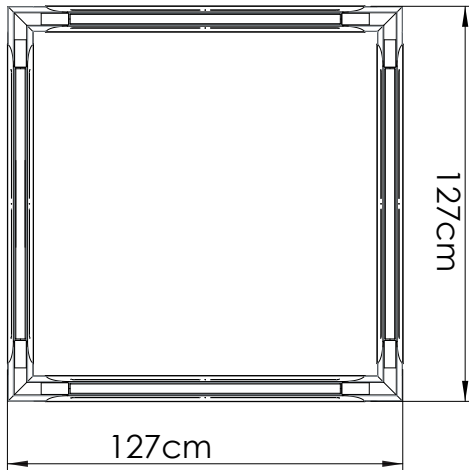

Color options:

Custom colors available

Omega Square 100 cm: 48.5w, cri 80, 3000k, 4815Lm
 Omega Square 100 cm: 91.5w, cri 80, 3000k, 9160Lm

Omega Square 155 cm: 97w, cri 80, 3000k, 9632Lm
 Omega Square 155 cm: 182.5w, cri 80, 3000k, 18323Lm

Omega Square 127 cm: 73w, cri 80, 3000k, 7252Lm
 Omega Square 127 cm: 137w, cri 80, 3000k, 13742Lm