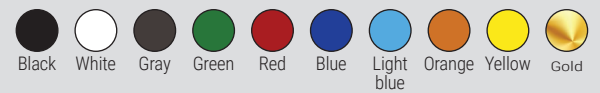

Color options:

*Custom colors available*

Planter plus 59 cm: 48w, cri 80, 3000k ,4816Lm  
 Planter plus 59 cm: 90w, cri 80, 3000k ,9160Lm

Planter plus 87 cm: 72w, cri 80, 3000k ,7252Lm  
 Planter plus 87 cm: 135w, cri 80, 3000k ,13740Lm